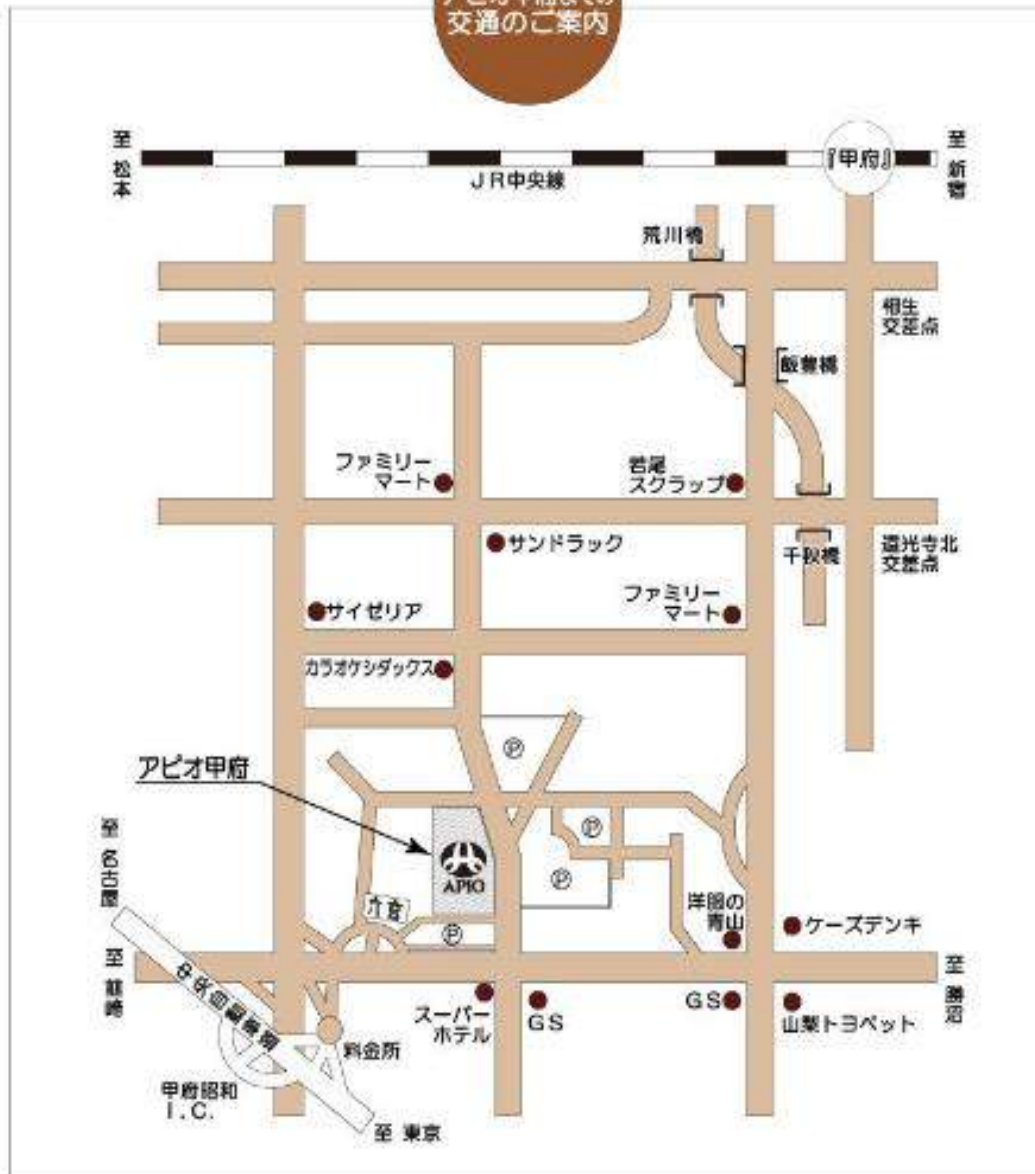

アピオ甲府までの
交通のご案内

主要交通 … JR中央線『甲府』下車タクシーをご利用で、所要時間:15分位でございます。

お車 … 中央自動車道甲府昭和 I.C. で下り、甲府市街・大月方面へ向かって、最初の信号「甲府昭和高校入口」を左折して下さい。

〒409-3897 山梨県中巨津郡昭和町西条3600

TEL055(220)6111

株式会社 **アピオセレモニー**

🚌～シャトルバス乗降所案内～🚌

駅方面からの見た写真

甲府駅

乗降場所

乗降場所

居酒屋「山内農場甲府南口駅前店」前の道路沿いです

シャトルバス時刻表

アピオ行き

始発	列車番号	甲府駅着	甲府駅前発	アピオ着	号車
静岡発 8:17	ふじかわ1号	10:31	10:45	11:05	①
新宿発 9:00	あずさ9号	10:35			
新宿発 9:30	かいじ11号	11:14	11:20	11:40	②
松本発 10:10	あずさ18号	11:15	11:25	11:45	③
新宿発 10:00	あずさ13号	11:28	11:40	12:00	④
新宿発 10:30	かいじ15号	12:05	12:15	12:35	⑤・⑥
静岡発 9:45	ふじかわ3号	12:05			
松本発 11:10	あずさ22号	12:16	12:30	12:50	①・②
新宿発 11:00	あずさ17号	12:25	12:35	12:55	③・④
新宿発 11:30	かいじ19号	13:04	13:15	13:35	⑤・⑥
松本発 12:10	あずさ26号	13:15	13:25	13:45	①・②
新宿発 12:00	あずさ21号	13:27	13:40	14:00	③・④
新宿発 12:30	かいじ23号	14:03	14:15	14:35	⑤
静岡発 11:45	ふじかわ5号	14:03			
松本発 13:10	あずさ30号	14:15	14:35	14:55	⑥

甲府駅行き

アピオ発	甲府駅前着
14:25	14:45
16:05	16:25